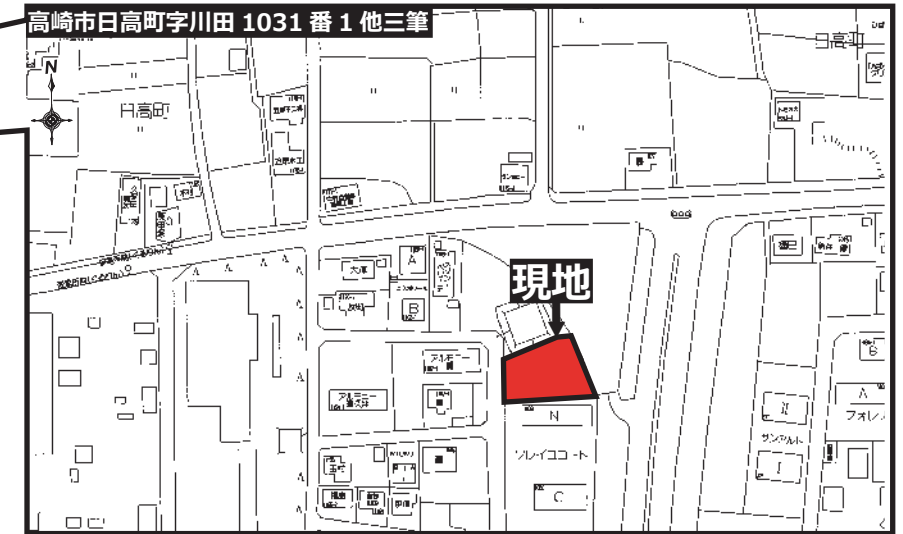

◆ 現地案内図 ◆

◆ 詳細図 ◆

◆ 賃料・面積・間取詳細 ◆

201 号室 済	202 号室 72,000- 1LDK 53.00 m ²	203 号室 72,000- 1LDK 53.00 m ²	205 号室 済
101 号室 68,000- 1LDK 41.81 m ²	102 号室 済	103 号室 済	105 号室 68,000- 1LDK 41.81 m ²