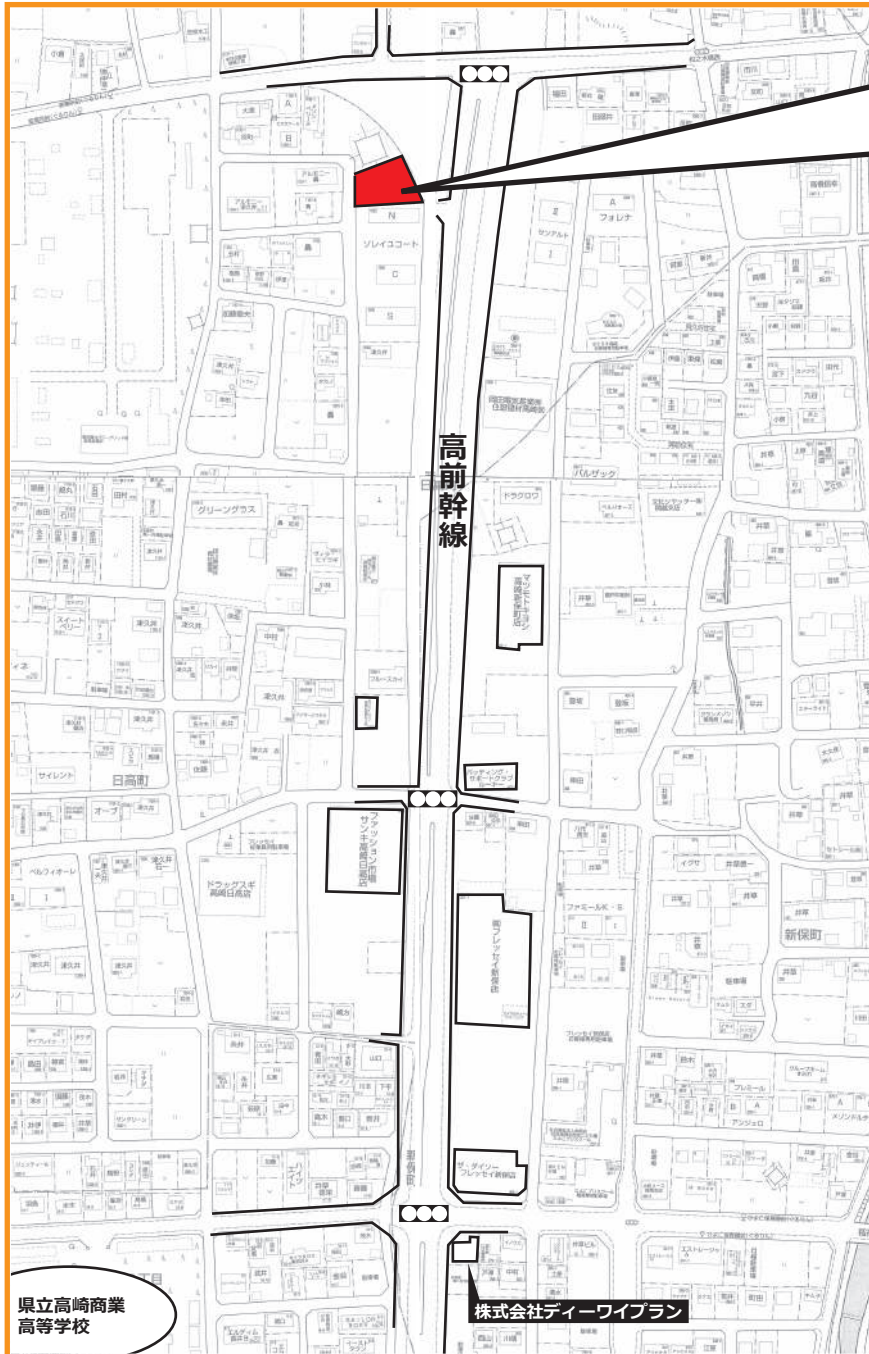

◆ 現地案内図 ◆

◆ 詳細図 ◆

◆ 賃料・面積・間取詳細 ◆

201 号室 済	202 号室 72,000- 1LDK 53.00 m ²	203 号室 72,000- 1LDK 53.00 m ²	205 号室 済
101 号室 68,000- 1LDK 41.81 m ²	102 号室 済	103 号室 済	105 号室 68,000- 1LDK 41.81 m ²